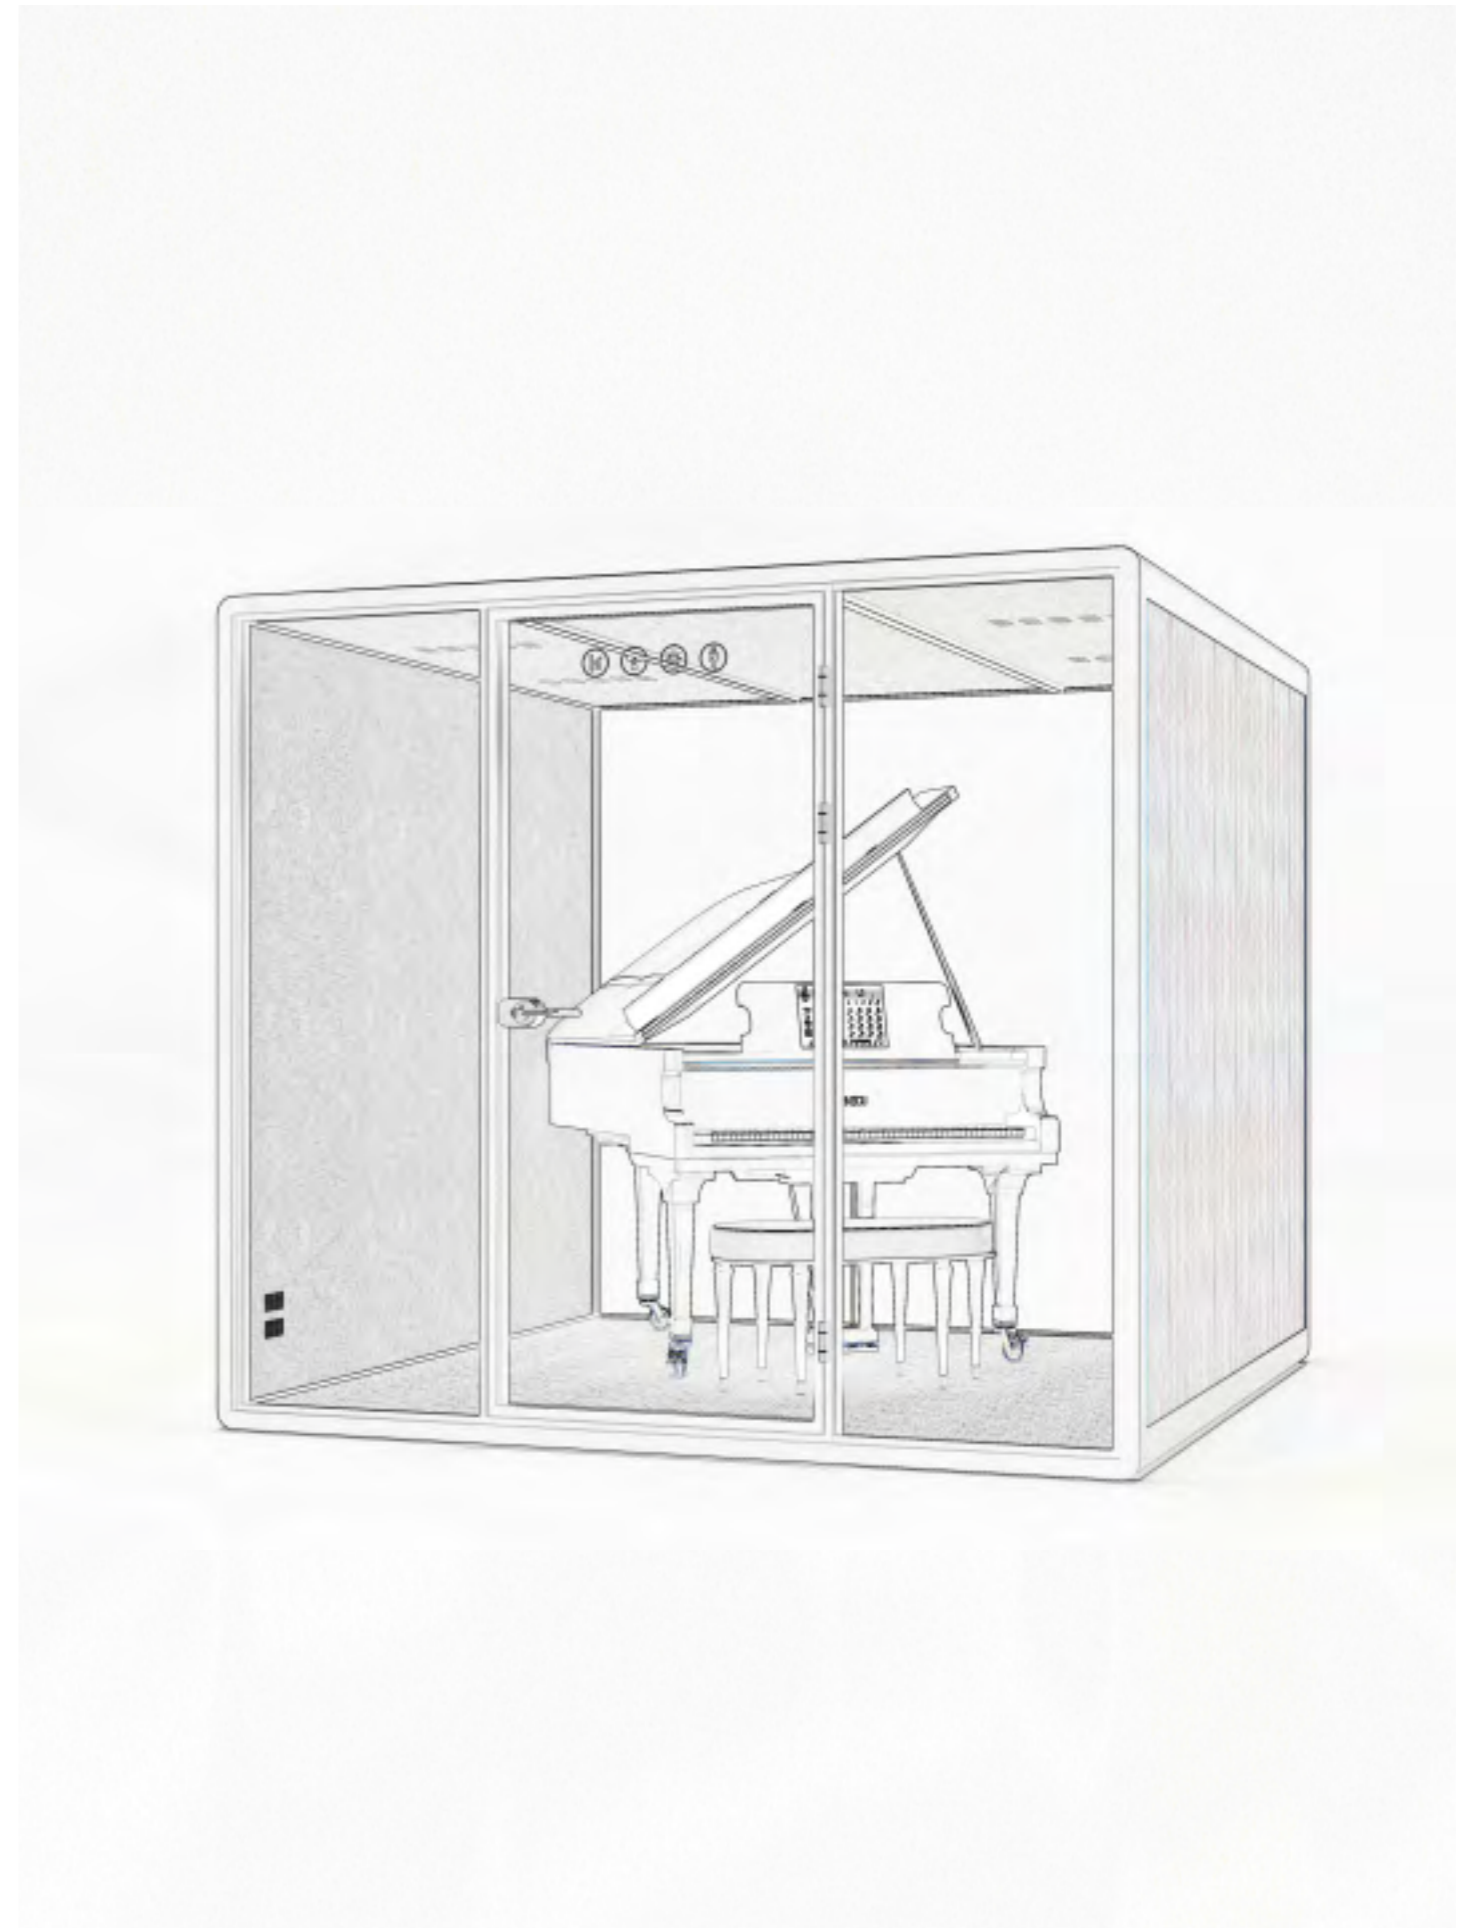

OTHER FUNCTIONAL APPLICATIONS

Our silent box
Not limited to office and business,
We can also provide a quiet and independent space for
entertainment, medical care, learning, tutoring and many
other functions.
Our color schemes and accessories suit all styles and needs,
if you need a super flexible solution,
just add wheels.
Our sustainable high quality materials ensure an
excellent user experience.