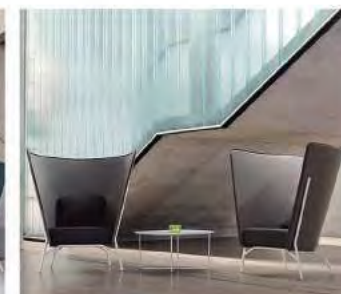

**Model
KB556 Sofa**

Scocca in poliuretano ignifugo schiumato a freddo con struttura interna in acciaio.
Colonna centrale e piastra rotonda in acciaio cromato lucido oppure opaco.
Sistema girevole a 360° con meccanismo di ritorno.

*Steel frame covered with injected flame retardant polyurethane foam.
Central column and round base in polished or matt chrome steel.
360° swivel with memory return.*