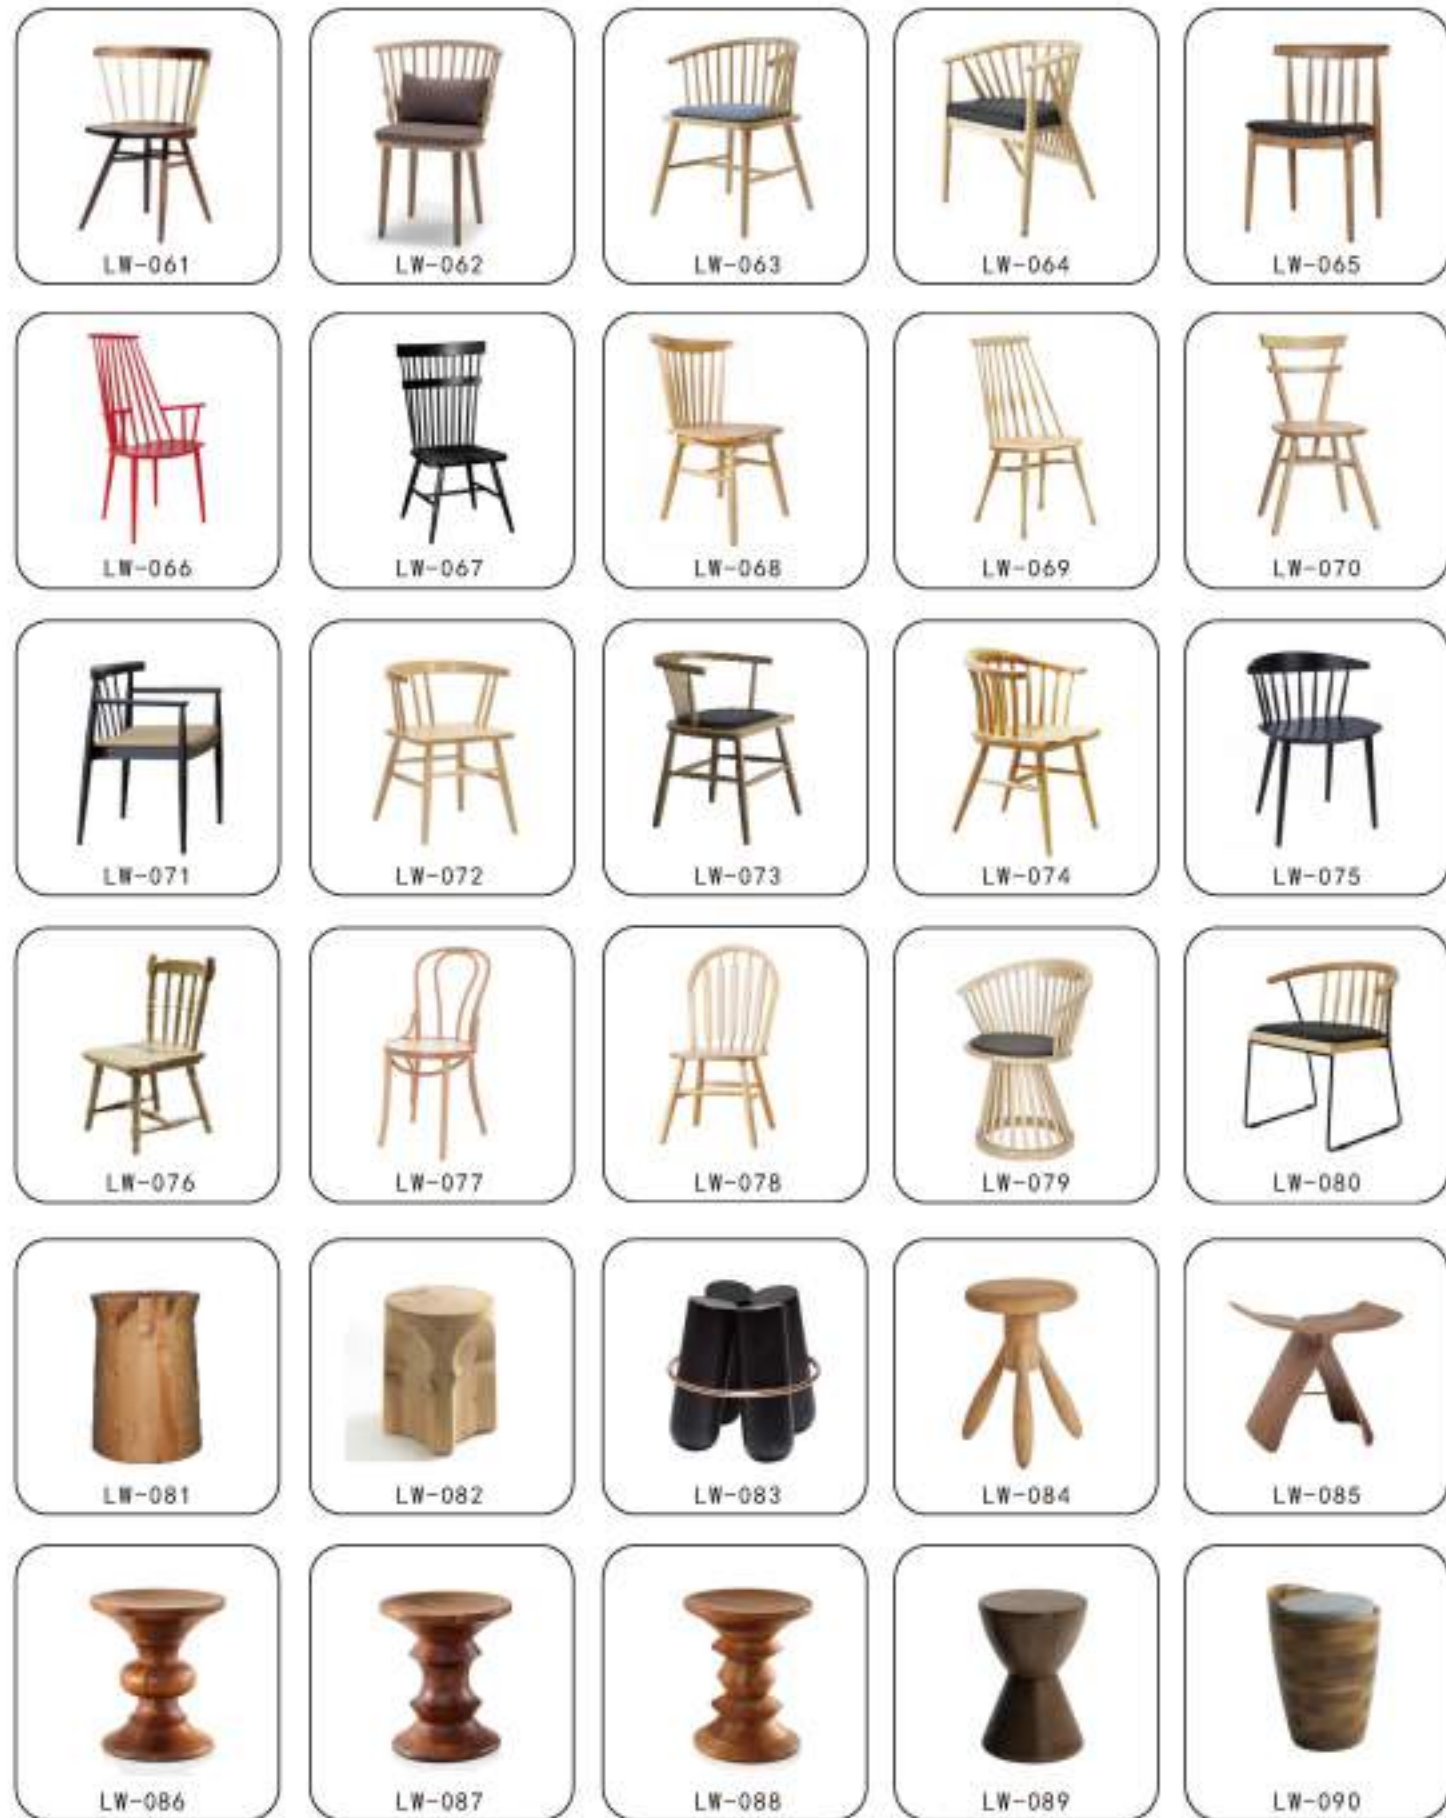

WOOD SERIES 木制类