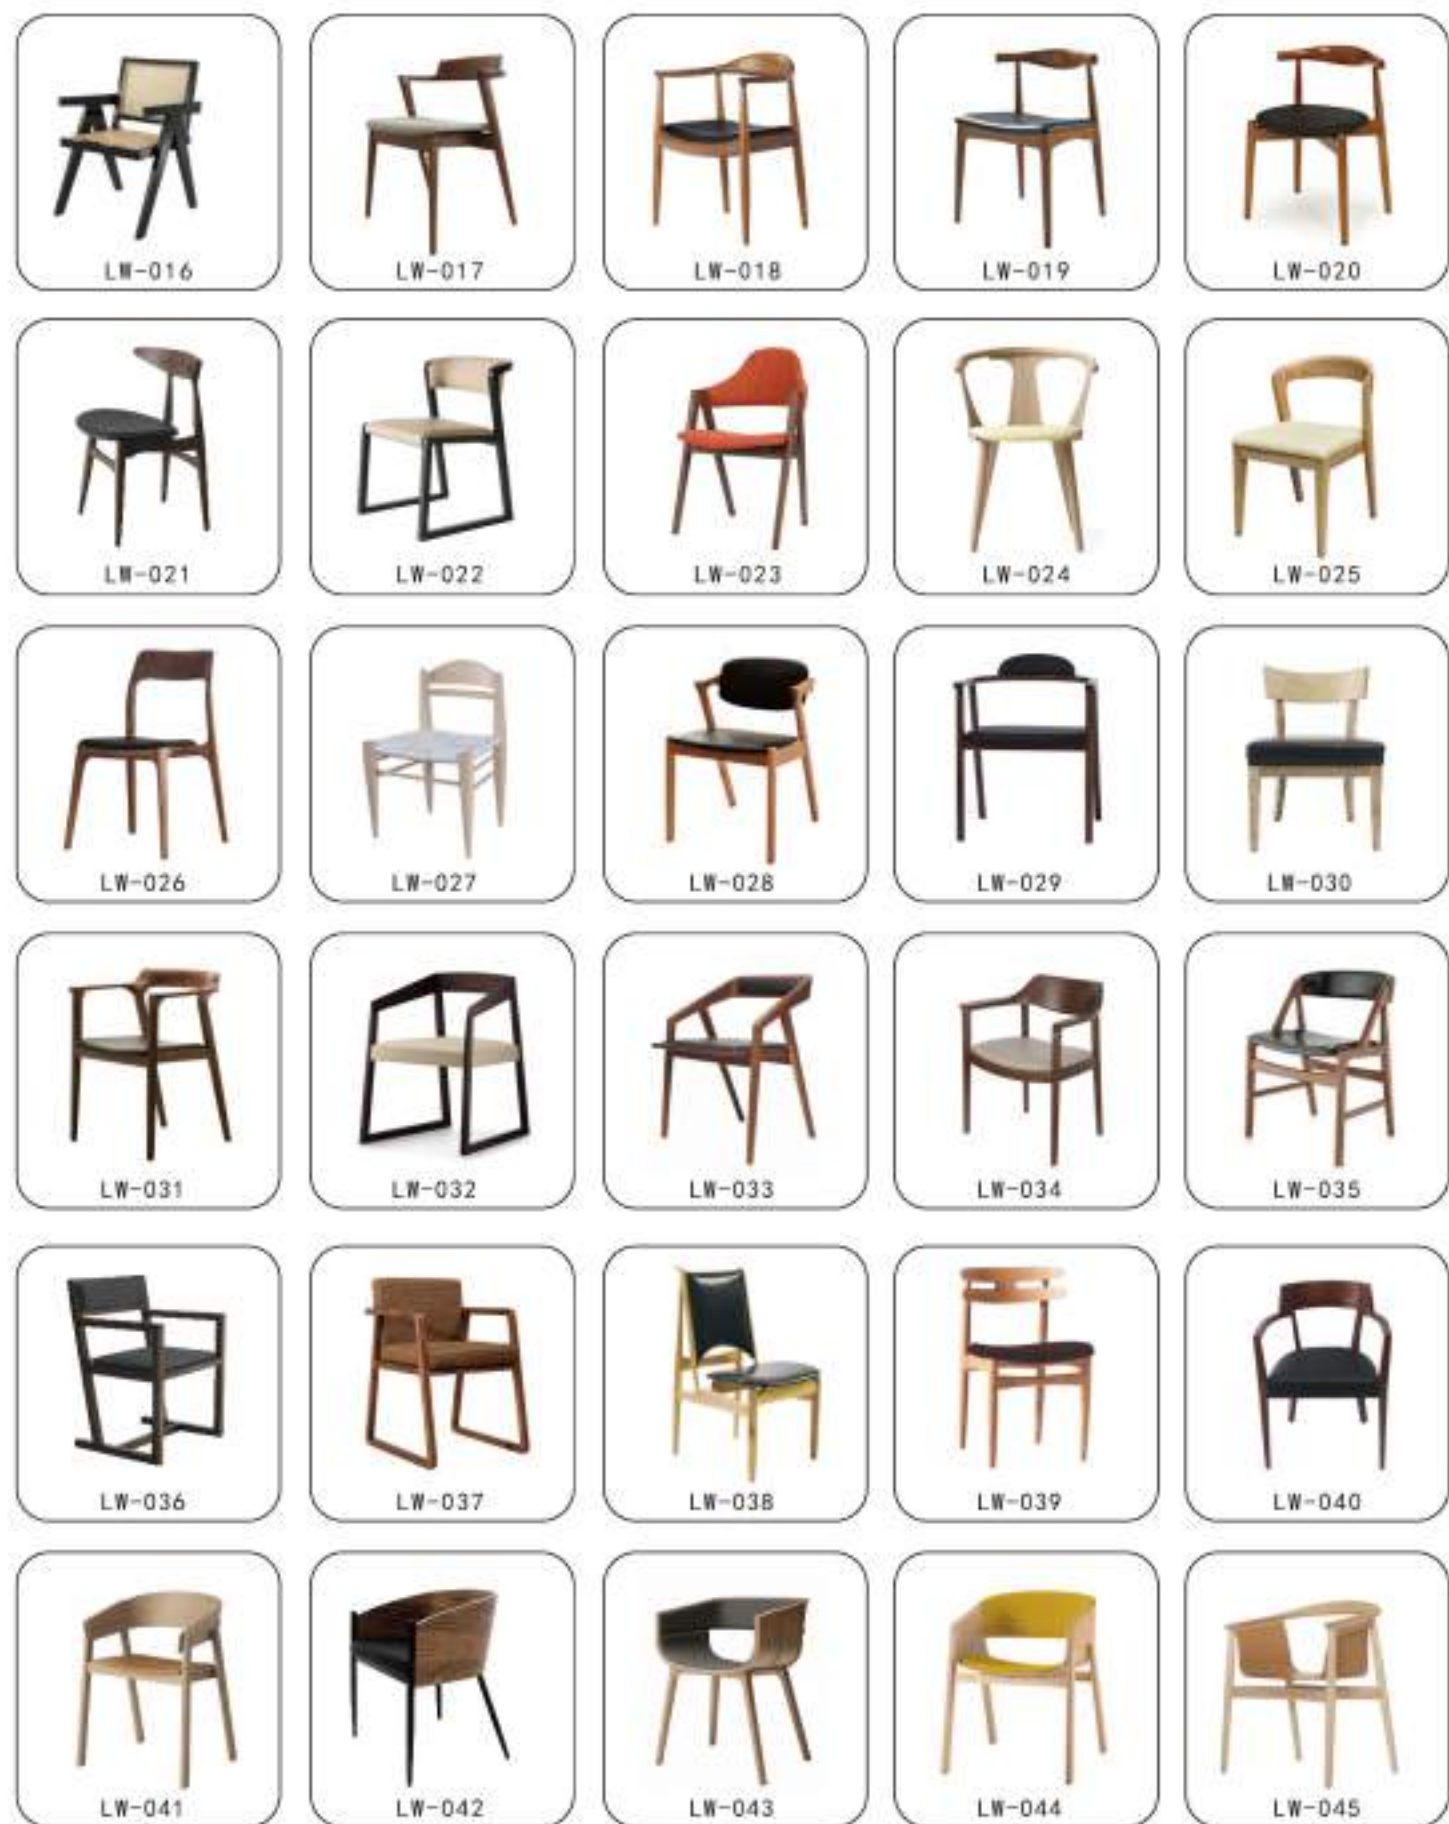

WOOD SERIES 木制类