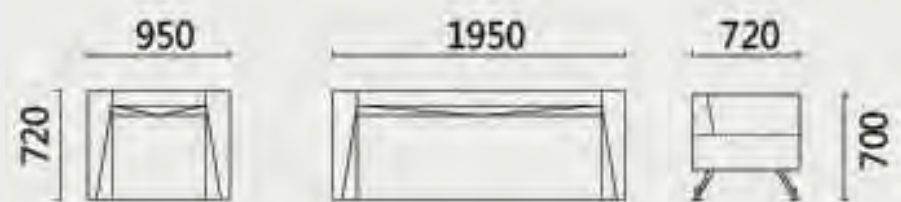

LEISURE OFFICE

344

Easily to cherish your dream living room

CGF78-
H-5017

CGF78- H-5017

我們是有三十年經驗的家具採購顧問公司，具備自主家具設計，並代理國內、外多家生產工廠產品，提供多樣化商品；包含辦公家具、飯店家具、民用家具，適用在商業空間、飯店空間、辦公空間、公共空間、戶外空間。

可以提供專業諮詢，家具建議方案提供，協助家具平面規劃；也接受客製化設計、模組化設計，協助企業創造專屬的特色家具。